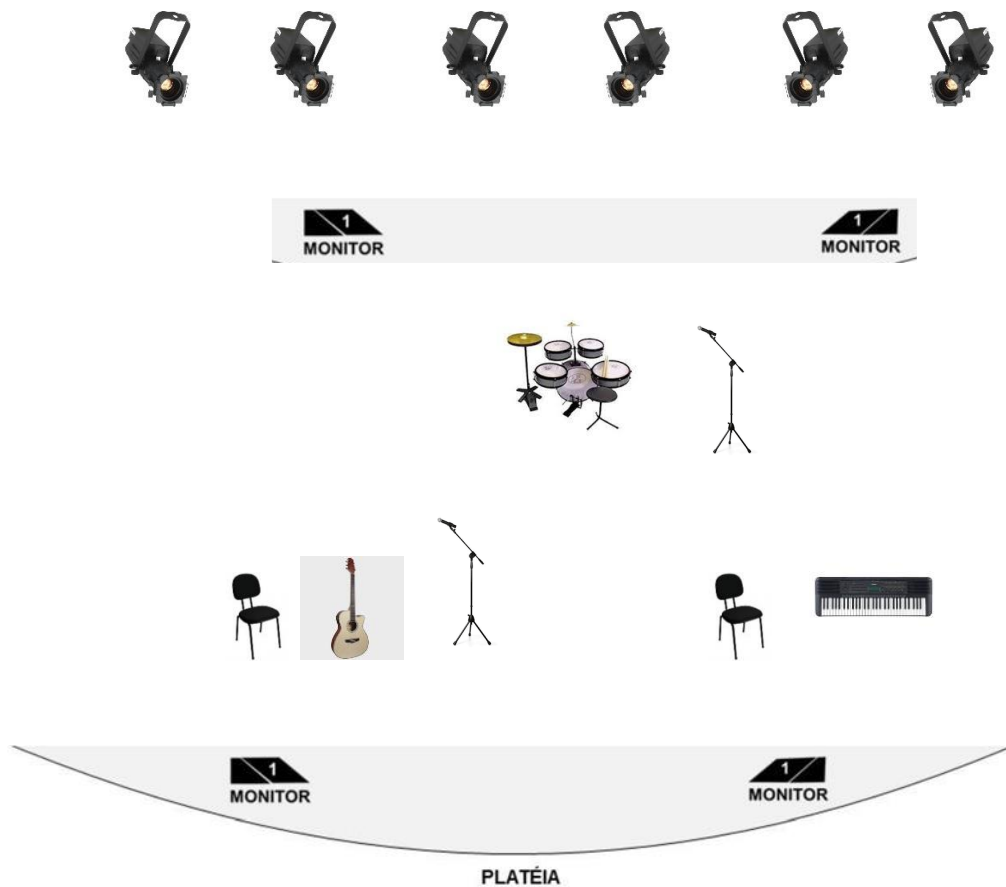

MAPA de PALCO – ÓPTICA SONORA - Década

RIDER TÉCNICO

Equipamento Audio

- P.A. compatível com o local e capacidade de público
- Console Digital
- 04 monitores
- 02 Microfone (Shure SM58)
- 01 Microfone (Shure SM57)
- 02 Microfones (Shure SM81)
- 02 Direct-Box (Ativo ou Passivo) -
- 01 Projetor de Vídeo
- 01 telão para Projeção

Input / Canais

01. Voz Márcio SM58

02. Voz Tico SM58

03. Violão Márcio direct boc

04 Teclado Rogério direct box

05 Efeitos SM81

06. Efeitos SM81

07. Bumbo SM57

08. Caixa SM57

Output/Canais

- 4 Monitores

01. Voz/violão

02. Teclado

03. Bateria

04. Bateria